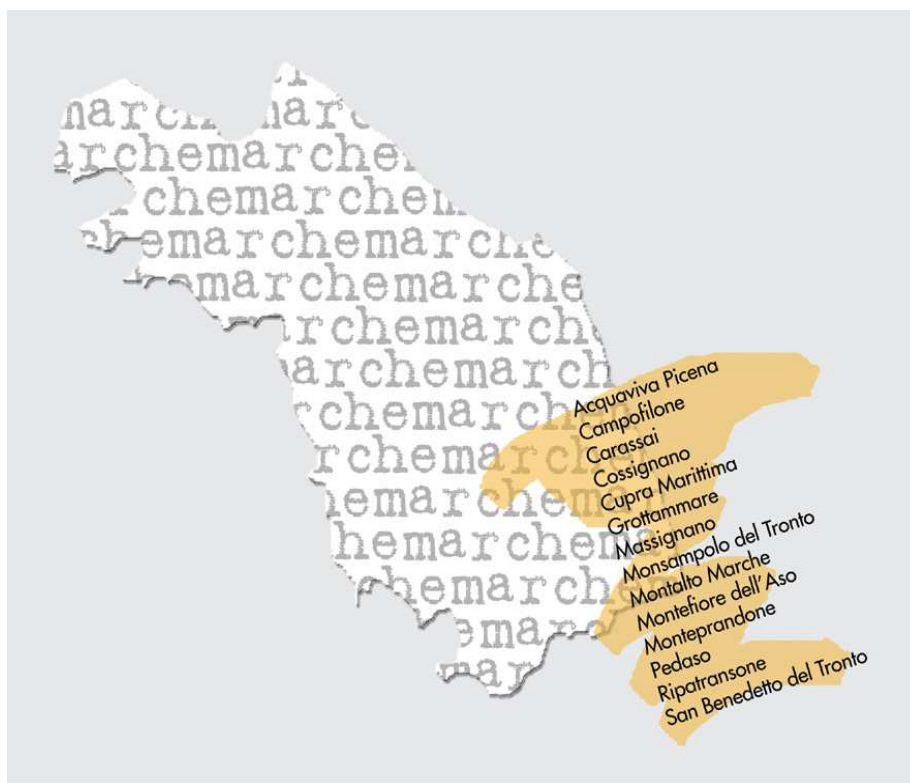

ambito **territoriale** ²¹ sociale

Comune Capofila San Benedetto del Tronto

Acquaviva Picena Campofilone Carassai Cossignano Cupra Marittima Grottammare Massignano Monsampolo del Tronto
Montalto delle Marche Montefiore dell'Aso Monteprandone Pedaso Ripatransone

www.ambitosociale21marche.it

Acquaviva Picena

Campofilone

Carassai

Cossignano

Cupra Marittima

Grottammare

Massignano

Monsampolo del Tronto

Montalto delle Marche

Montefiore dell'Aso

Monteprandone

Pedaso

Ripatransone

San Benedetto del Tronto

Piano di Zona 2003